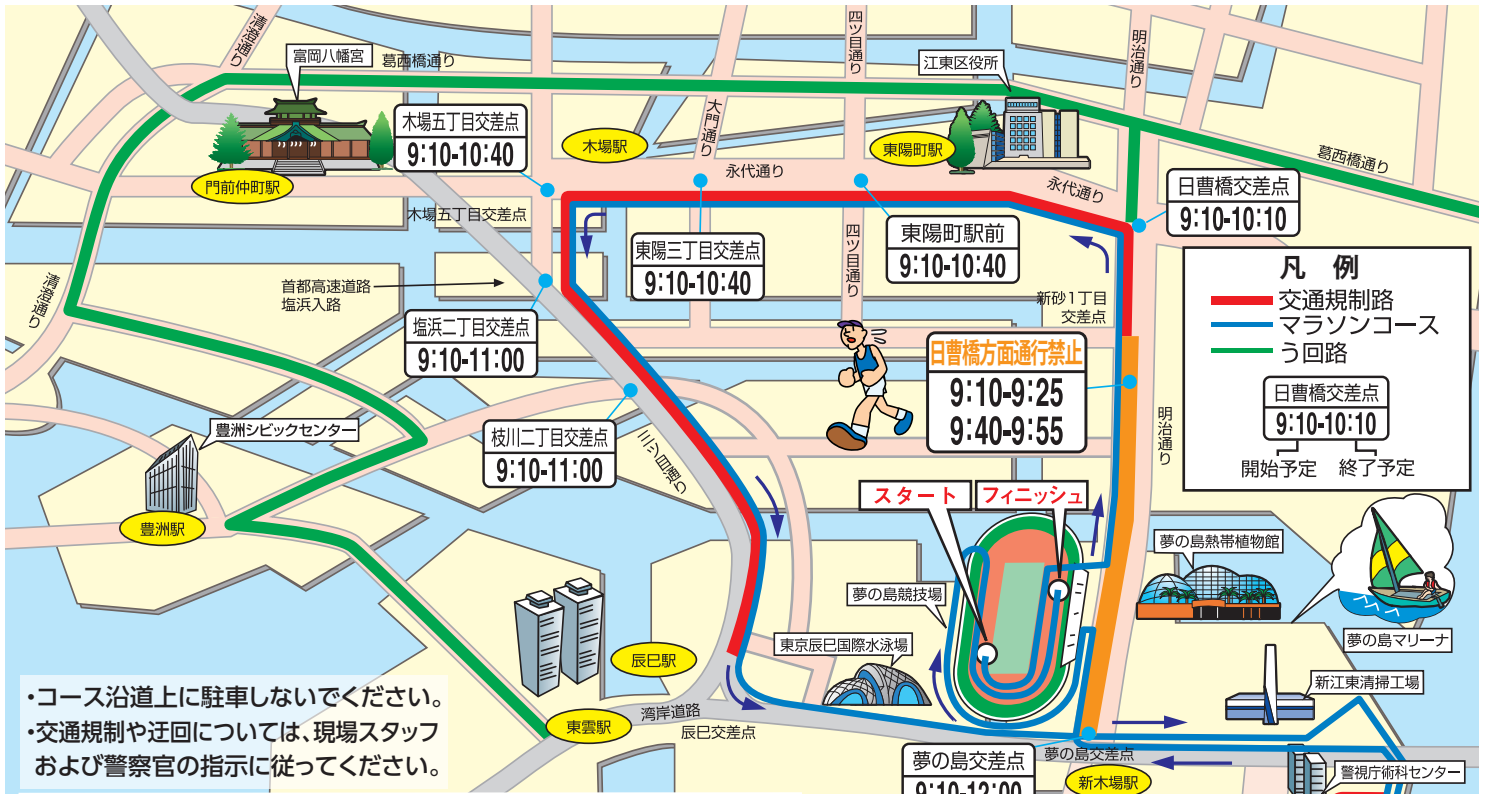

第42回 江東シーサイドマラソン大会

KOTO City in TOKYO
スポーツと人情が熱いまち 江東区

交通規制のお知らせ

2024年11月24日(日)開催 9:10~12:00頃

コース上にあるバス停は、交通規制中「休止」となり、バスは「通過」します。詳しくは大会公式HPをご覧ください。

大会公式HP

- ・コース沿道に駐車しないでください。
- ・交通規制や迂回については、現場スタッフおよび警察官の指示に従ってください。

バス停 休止情報

| 場所 | 休止バス停 | 休止予定時間 |
|------------|-------------------------|------------|
| 明治通り | 夢の島→新砂二(4ヶ所) | 9:10~10:10 |
| 永代通り | 江東運転免許試験場→東陽町駅→木場駅(5ヶ所) | 9:10~10:40 |
| 三つ目通り | 木場六→辰巳駅(8ヶ所) | 9:10~11:00 |
| 四つ目通り・大門通り | 東陽町→塩浜東・東陽一→塩浜東(5ヶ所) | 9:00~11:00 |
| 新木場若洲線 | 東京ヘリポート前 | 9:30~11:45 |

※江東01 しおかぜは、潮見9:00、9:50発が運休します。

交通規制

| 区間 | 規制予定時間 | 規制内容 |
|--------------------|--|--------|
| 明治通り 夢の島→日曹橋 | 9:10~10:10 ※9:10~9:25 9:40~9:55 夢の島→新砂1丁目 通行禁止 | 一車線規制 |
| 永代通り 日曹橋→木場5丁目 | 9:10~10:40 | 一車線規制 |
| 三つ目通り 木場5丁目→辰巳2丁目 | 9:10~11:00 | |
| 明治通り 夢の島→夢の島競技場前 | 9:10~12:00 | 一車線規制 |
| 若洲ゴルフリンクス→東京ヘリポート前 | 9:35~11:45 | 片側通行禁止 |
| 石森製粉(株)→警視庁術科センター脇 | 10:00~12:00 | |

たくさんの笑顔が走る 首都東京

江東区・東京湾岸警察署
深川警察署 城東警察署

大会コース及び周辺道路は混雑いたしますので、車でのお出かけはご遠慮ください。
ご迷惑をおかけしますが、みなさまのご協力をお願いします。

江東シーサイドマラソン大会実行員会事務局：03-3647-4894